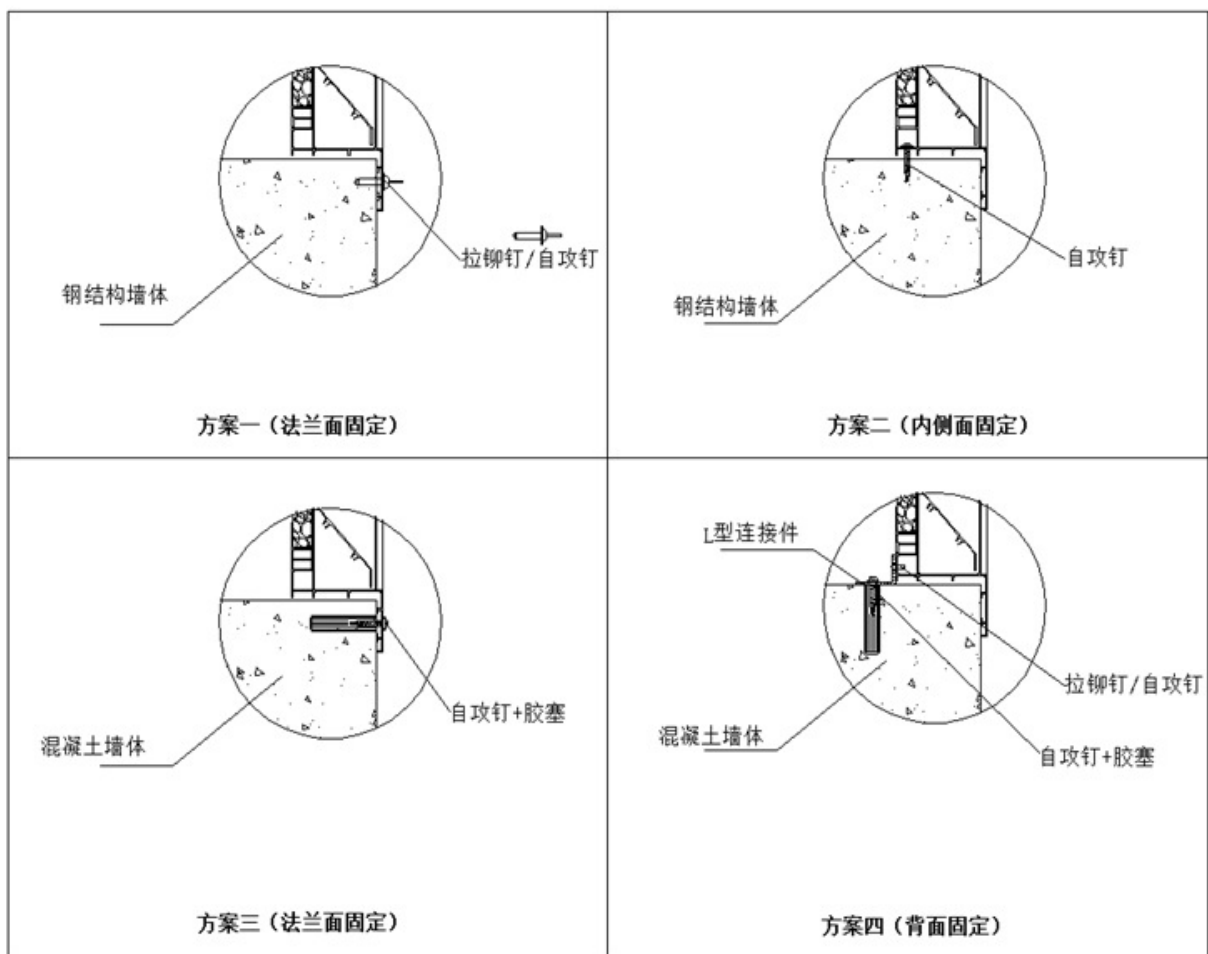

2、若安装洞口为钢结构，如集装箱房或机柜箱变等，壳体从外往内嵌入墙洞，百叶窗面板上进行钻孔，对应位置的墙体也进行钻孔，然后通过拉铆钉或自攻钉进行紧固；也可以在百叶窗内侧面进行打孔与墙体连接安装，壳体框体与箱体四周的缝隙可以使用密封胶密封；

3、若房体为集装箱房，需墙洞开好之后，壳体从外往内嵌入墙洞，在壳体内侧面进行打孔与墙体连接安装，百叶窗框体与墙体四周的缝隙可以使用聚氨酯泡沫填缝剂塞缝；

4、安装的时候，上下不能颠倒过来安装，颠倒之后将没有防沙尘及防水作用。

订购形式

1、	根据上图的外形尺寸，用户只需要提供 W （宽）和 H （高） 两个数据，注意墙洞的大小需略大于产品框体尺寸；
2、	有效进风面积（通风率）约为 85%，可以根据此尺寸数据计算产品所需的面积大小；
3、	嵌入墙洞的厚度是 200mm,根据选用的配置不同，厚度可选 150mm 200mm 250mm 这个尺寸数据是固定不变的，外形尺寸是完全可以根
	据用户的要求定做的；

固定形式

壳体与墙洞连接固定方案图