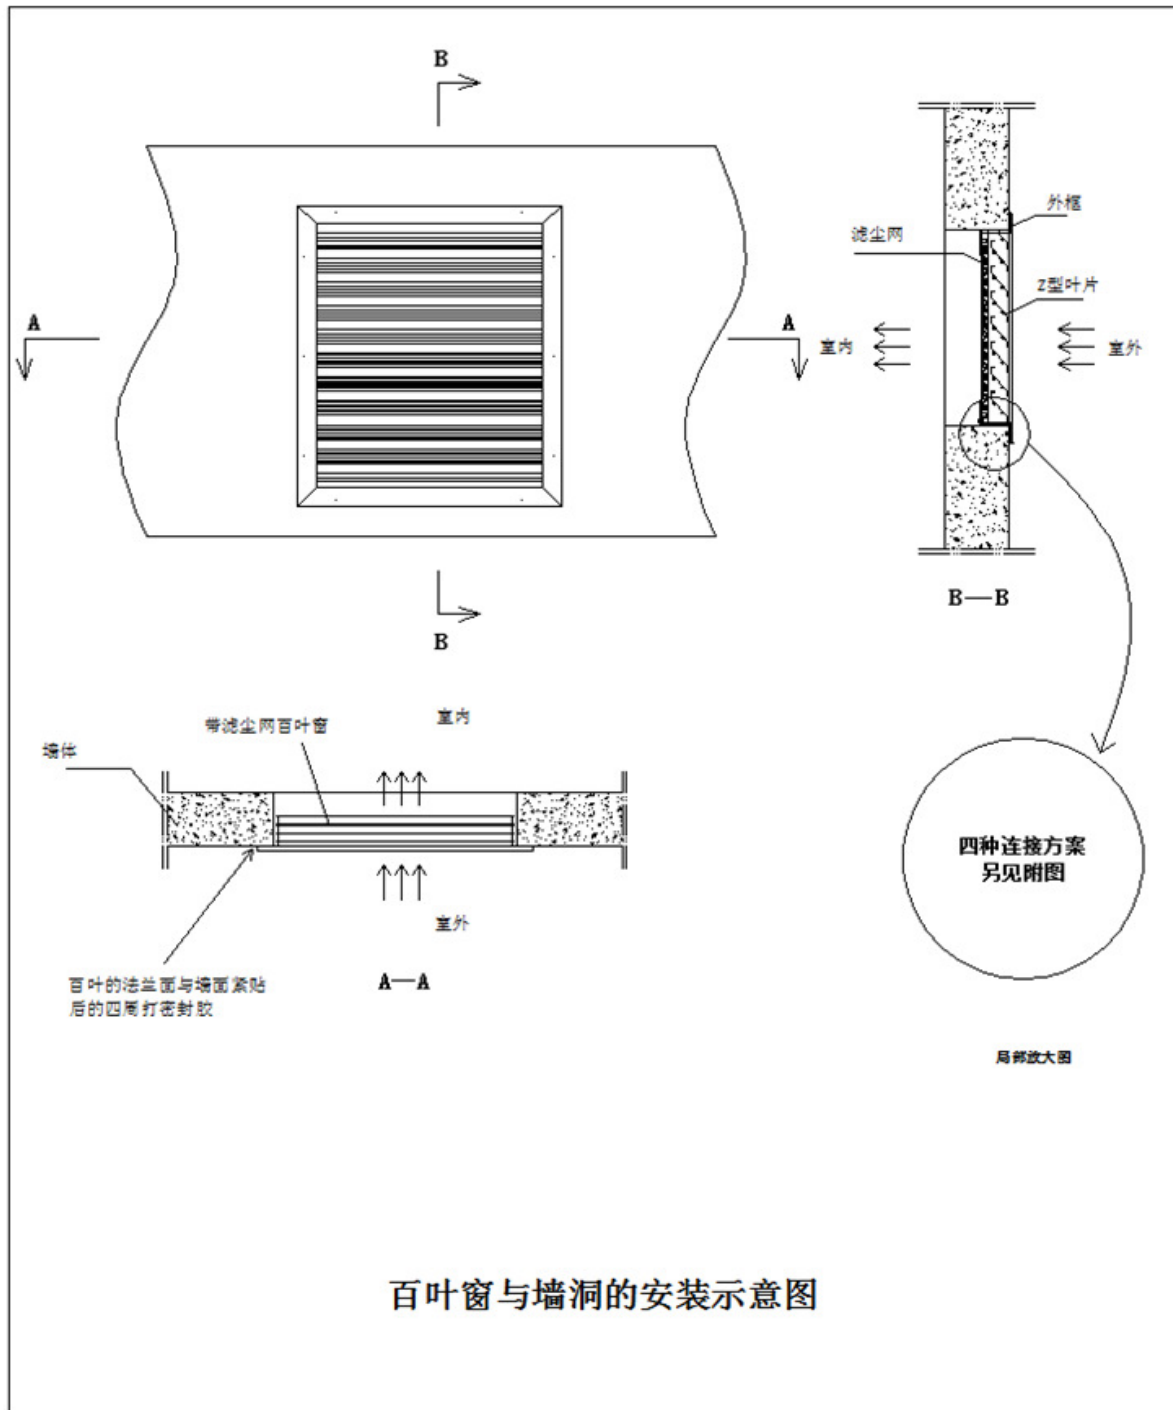

2、若安装洞口为钢结构，如集装箱房或机柜箱变等，壳体从外往内嵌入墙洞，百叶窗面板上进行钻孔，对应位置的墙体也进行钻孔，然后通过拉铆钉或自攻钉进行紧固；也可以在百叶窗内侧面进行打孔与墙体连接安装，壳体框体与箱体四周的缝隙可以使用密封胶密封；

3、若房体为集装箱房，需墙洞开好之后，壳体从外往内嵌入墙洞，在壳体内侧面进行打孔与墙体连接安装，百叶窗框体与墙体四周的缝隙可以使用聚氨酯泡沫填缝剂塞缝；

4、安装的时候，上下不能颠倒过来安装，颠倒之后将没有防沙尘及防水作用。

订购形式

1、	根据上图的外形尺寸，用户只需要提供 W （宽）和 H （高） 两个数据，注意墙洞的大小需略大于产品框体尺寸；
2、	有效进风面积（通风率）约为 85%，可以根据此尺寸数据计算产品所需的面积大小；
3、	嵌入墙洞的厚度是 200mm,根据选用的配置不同，厚度可选 150mm 200mm 250mm 这个尺寸数据是固定不变的，外形尺寸是完全可以根
	据用户的要求定做的；

固定形式

壳体与墙洞连接固定方案图