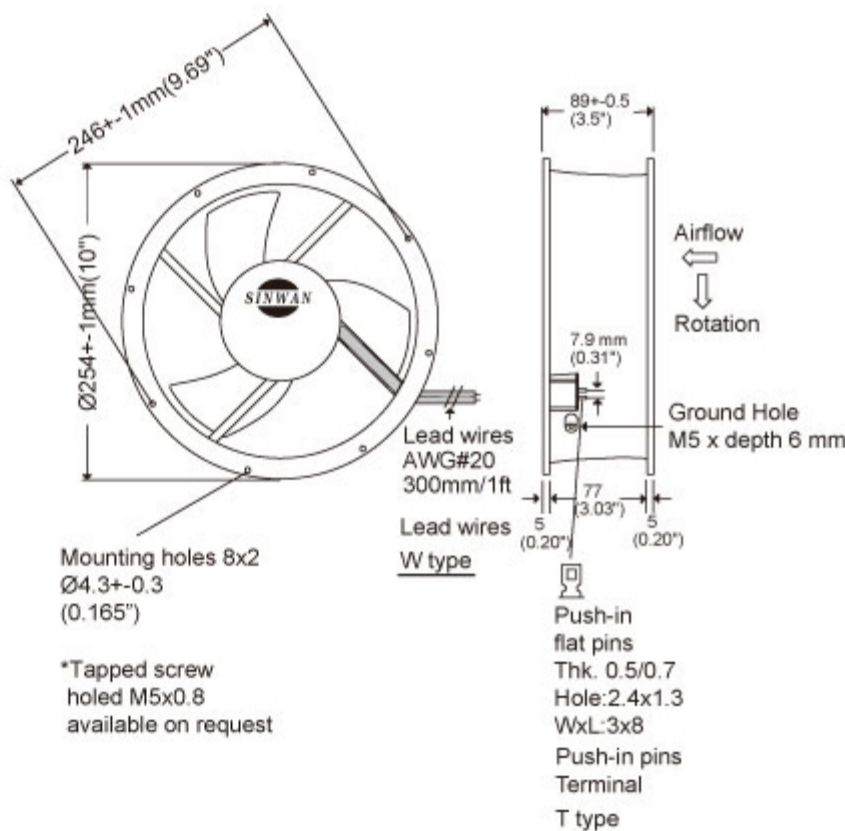

# Dia.254x88.9mm / 10x3.5inch 820 CFM Max.

Metal Impeller DC Fan

Model No	额定电压 VDC	电压范围 VDC	输入功率 Watt	额定电流 Amp	参考转速 RPM	最大风量 CFM	最大风压 m3/min	最大风压 Inch/H2O mm	噪音 db(A)	PQ Curves
MD254AP-12SH**3	12	9~13	64.8	5.4	2900	800	22.7	0.57 14.48	66	SH
MD254AP-12HH**3	12	9~13	50.4	4.2	2500	685	19.4	0.48 12.19	62	HH
MD254AP-12H**3	12	9~13	23	1.9	2000	550	15.6	0.38 9.65	55	H
MD254AP-12M**3	12	9~14	13.2	1.1	1600	450	12.7	0.33 8.38	45	M
MD254AP-12L**3	12	10~16	5.5	0.45	1100	330	9.3	0.25 6.35	36	L
MD254AP-24SH**3	24	16~27	63.6	2.65	3000	820	23.2	0.59 14.99	66	SH
MD254AP-24HH**3	24	16~27	50.4	2.1	2500	685	19.4	0.48 12.19	62	HH
MD254AP-24H**3	24	16~27	24	0.97	2000	550	15.6	0.38 9.65	55	H
MD254AP-24M**3	24	16~27.6	13	0.52	1600	450	12.7	0.33 8.38	45	M
MD254AP-24L**3	24	18~30	5	0.2	1100	330	9.3	0.25 6.35	36	L
MD254AP-48SH**3	48	24~53	62.4	1.3	3000	820	23.2	0.59 14.99	66	SH
MD254AP-48HH**3	48	24~53	49.4	1.03	2500	685	19.4	0.48 12.19	62	HH
MD254AP-48H**3	48	24~53	23.5	0.48	2000	550	15.6	0.48 12.19	62	H
MD254AP-48M**3	48	28~58	14.5	0.3	1600	450	12.7	0.33 8.38	45	M
MD254AP-48L**3	48	28~63	5.8	0.12	1100	330	9.3	0.25 6.35	36	L

**Mechanical**  
 外框: Aluminum die cast, black color(AP)  
 叶轮: 3 blades, all metal  
 轴承: Two ball bearings  
 旋转方向: CCW seen on rotor  
 接头: Wire lead or terminal flat pin connecting  
 重量: 2000g

**Electronical**  
 绝缘强度: 500 VAC/min. Max leakage 500mA  
 转速控制: Optional:PWM, S/C NTC thermister  
 讯号输出: Optional:R/D alarm output, tachometer output

### Outline Dimensions