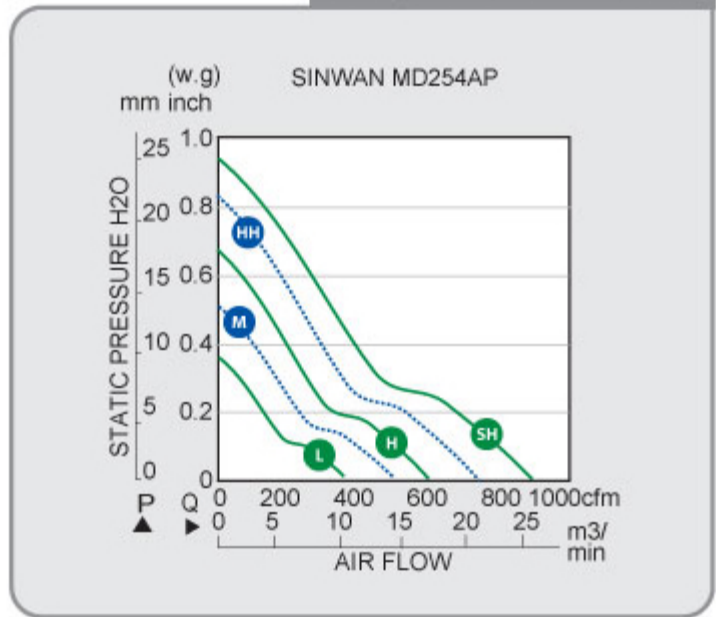

Performance P-Q Curves