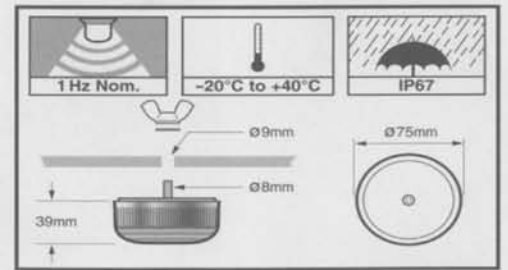

STANDARD DC BEACONS

45-103243

ULTRA LOW PROFILE DC BEACONS

LAMPE A COURANT CONTINU DE PROFIL EXTREME BAS
 ULTRA-NIEDRIGPROFIL-GLEICHSTROM-LAMPEN
 LAMPADA A CORRENTE CONTINUA DI PROFILO BASSISSIMO
 LÁMPARA DE CORRIENTE CONTINUA Y DE PERFIL MUY BAJO