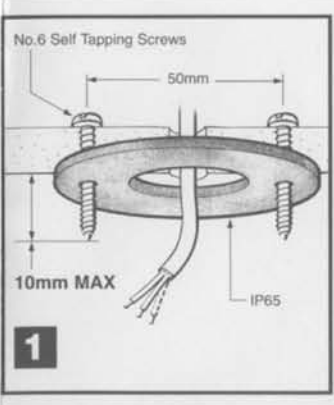

LOW PROFILE DC BEACONS