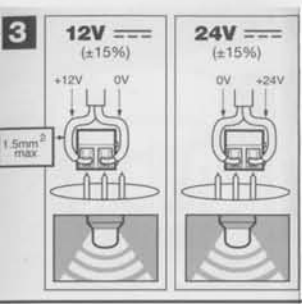

STANDARD DC BEACONS

45-103243

ULTRA LOW PROFILE DC BEACONS

LAMPE A COURANT CONTINU DE PROFIL EXTREME BAS
 ULTRA-NIEDRIGPROFIL-GLEICHSTROM-LAMPEN
 LAMPADA A CORRENTE CONTINUA DI PROFILO BASSISSIMO
 LÁMPARA DE CORRIENTE CONTINUA Y DE PERFIL MUY BAJO