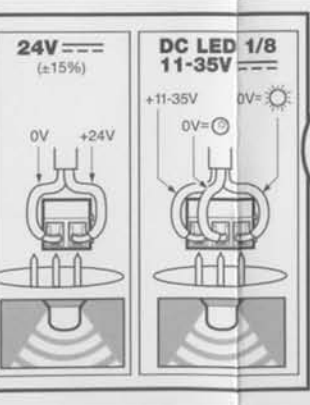

LOW PROFILE DC BEACONS