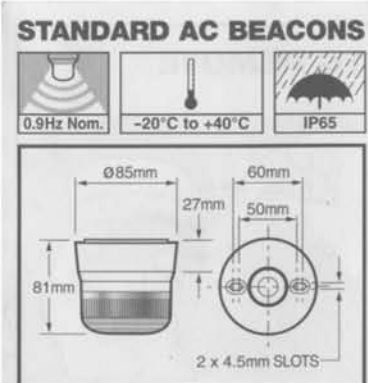

STANDARD DC BEACONS

45-103243

ULTRA LOW PROFILE DC BEACONS

LAMPE A COURANT CONTINU DE PROFIL EXTREME BAS
 ULTRA-NIEDRIGPROFIL-GLEICHSTROM-LAMPEN
 LAMPADA A CORRENTE CONTINUA DI PROFILO BASSISSIMO
 LÁMPARA DE CORRIENTE CONTINUA Y DE PERFIL MUY BAJO

45-103319

LOW PROFILE DC BEACONS

45-103244

STANDARD FIRE BEACON

45-103270

SYNCHRONISED DC BEACON
FEUX SYNCHRONISÉ CC
SYNCHRONISIERTES GLEICHSTROM-BLICKLICHT
LÁMPARA CC SINCRONIZADA
LAMPADA CC SINCROIZZATA

klaxon