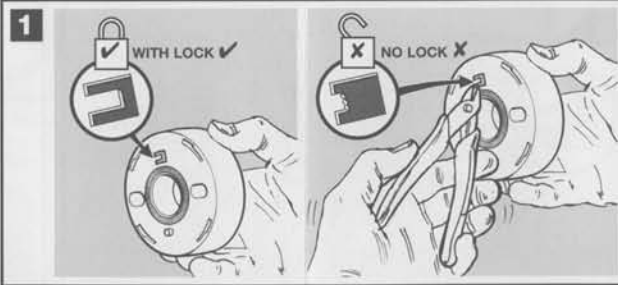

45-103319

LOW PROFILE DC BEACONS

45-103244

STANDARD FIRE BEACON

45-103270

SYNCHRONISED DC BEACON
FEUX SYNCHRONISÉ CC
SYNCHRONISIERTES GLEICHSTROM-BLICKLICHT
LÁMPARA CC SINCRONIZADA
LAMPADA CC SINCROIZZATA

klaxon