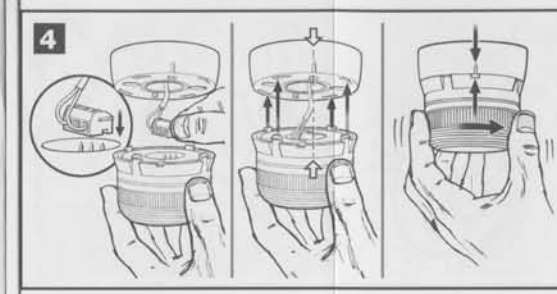

45-103319

LOW PROFILE DC BEACONS

45-103244

STANDARD FIRE BEACON

45-103270

SYNCHRONISED DC BEACON
FEUX SYNCHRONISÉ CC
SYNCHRONISIERTES GLEICHSTROM-BLICKLICHT
LÁMPARA CC SINCRONIZADA
LAMPADA CC SINCROIZZATA

klaxon