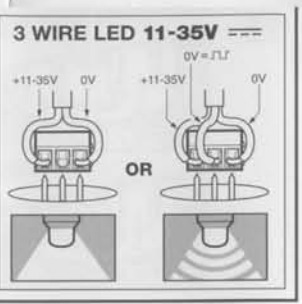

STANDARD DC BEACONS

45-103243

ULTRA LOW PROFILE DC BEACONS

LAMPE A COURANT CONTINU DE PROFIL EXTREME BAS
 ULTRA-NIEDRIGPROFIL-GLEICHSTROM-LAMPEN
 LAMPADA A CORRENTE CONTINUA DI PROFILO BASSISSIMO
 LÁMPARA DE CORRIENTE CONTINUA Y DE PERFIL MUY BAJO