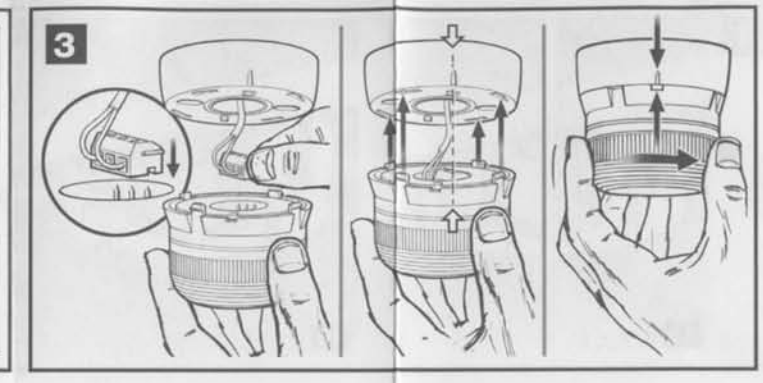

45-103319

LOW PROFILE DC BEACONS

45-103244

STANDARD FIRE BEACON

45-103270

SYNCHRONISED DC BEACON
FEUX SYNCHRONISÉ CC
SYNCHRONISIERTES GLEICHSTROM-BLICKLICHT
LÁMPARA CC SINCRONIZADA
LAMPADA CC SINCROIZZATA

klaxon