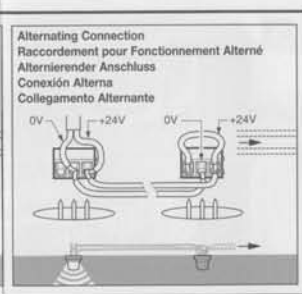

45-103319

LOW PROFILE DC BEACONS

45-103244

STANDARD FIRE BEACON

45-103270

SYNCHRONISED DC BEACON
FEUX SYNCHRONISÉ CC
SYNCHRONISIERTES GLEICHSTROM-BLICKLICHT
LÁMPARA CC SINCRONIZADA
LAMPADA CC SINCROIZZATA

klaxon