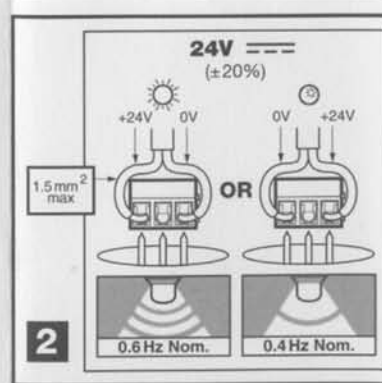

45-103319

LOW PROFILE DC BEACONS

45-103244

STANDARD FIRE BEACON

45-103270

SYNCHRONISED DC BEACON
FEUX SYNCHRONISÉ CC
SYNCHRONISIERTES GLEICHSTROM-BLICKLICHT
LÁMPARA CC SINCRONIZADA
LAMPADA CC SINCROIZZATA

klaxon