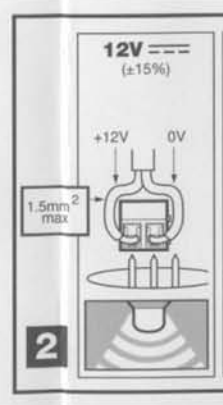

LOW PROFILE DC BEACONS