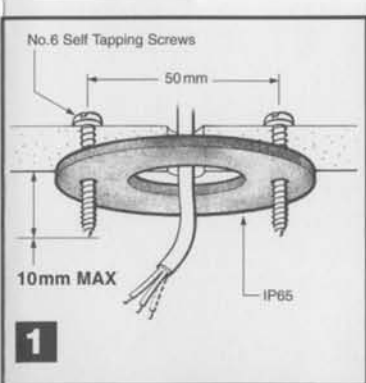

45-103319

LOW PROFILE DC BEACONS

45-103244

STANDARD FIRE BEACON

45-103270

SYNCHRONISED DC BEACON
FEUX SYNCHRONISÉ CC
SYNCHRONISIERTES GLEICHSTROM-BLICKLICHT
LÁMPARA CC SINCRONIZADA
LAMPADA CC SINCROIZZATA

klaxon