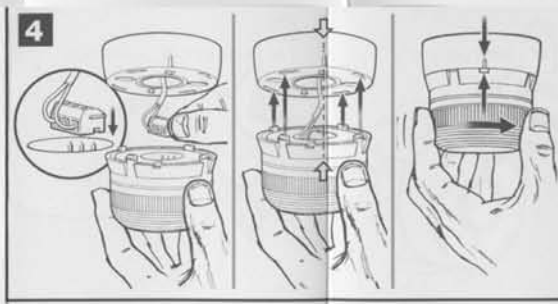

STANDARD DC BEACONS

45-103243

ULTRA LOW PROFILE DC BEACONS

LAMPE A COURANT CONTINU DE PROFIL EXTREME BAS
 ULTRA-NIEDRIGPROFIL-GLEICHSTROM-LAMPEN
 LAMPADA A CORRENTE CONTINUA DI PROFILO BASSISSIMO
 LÁMPARA DE CORRIENTE CONTINUA Y DE PERFIL MUY BAJO