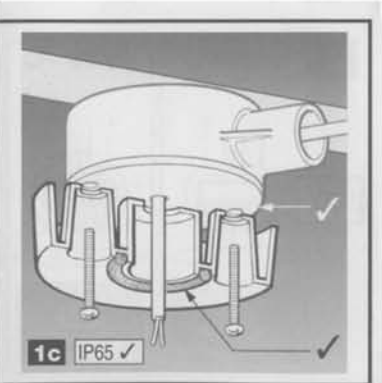

45-103319

LOW PROFILE DC BEACONS

45-103244

STANDARD FIRE BEACON

45-103270

SYNCHRONISED DC BEACON
FEUX SYNCHRONISÉ CC
SYNCHRONISIERTES GLEICHSTROM-BLICKLICHT
LÁMPARA CC SINCRONIZADA
LAMPADA CC SINCROIZZATA

klaxon