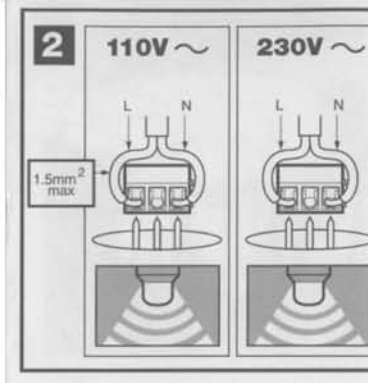

45-103319

LOW PROFILE DC BEACONS

45-103244

STANDARD FIRE BEACON

45-103270

SYNCHRONISED DC BEACON
FEUX SYNCHRONISÉ CC
SYNCHRONISIERTES GLEICHSTROM-BLICKLICHT
LÁMPARA CC SINCRONIZADA
LAMPADA CC SINCROIZZATA

klaxon