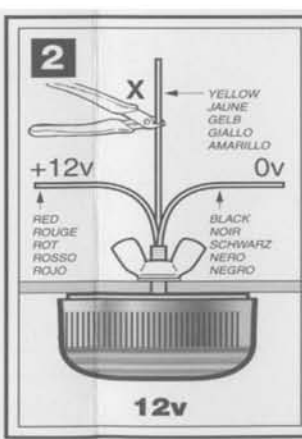

STANDARD DC BEACONS

45-103243

ULTRA LOW PROFILE DC BEACONS

LAMPE A COURANT CONTINU DE PROFIL EXTREME BAS
 ULTRA-NIEDRIGPROFIL-GLEICHSTROM-LAMPEN
 LAMPADA A CORRENTE CONTINUA DI PROFILO BASSISSIMO
 LÁMPARA DE CORRIENTE CONTINUA Y DE PERFIL MUY BAJO