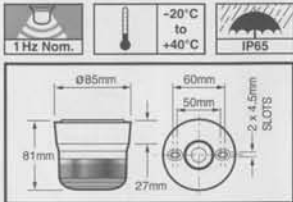

45-103319

LOW PROFILE DC BEACONS

45-103244

STANDARD FIRE BEACON

45-103270

SYNCHRONISED DC BEACON
FEUX SYNCHRONISÉ CC
SYNCHRONISIERTES GLEICHSTROM-BLICKLICHT
LÁMPARA CC SINCRONIZADA
LAMPADA CC SINCROIZZATA

klaxon