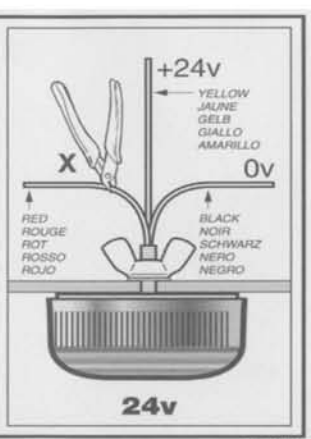

STANDARD DC BEACONS

45-103243

ULTRA LOW PROFILE DC BEACONS

LAMPE A COURANT CONTINU DE PROFIL EXTREME BAS
 ULTRA-NIEDRIGPROFIL-GLEICHSTROM-LAMPEN
 LAMPADA A CORRENTE CONTINUA DI PROFILO BASSISSIMO
 LÁMPARA DE CORRIENTE CONTINUA Y DE PERFIL MUY BAJO