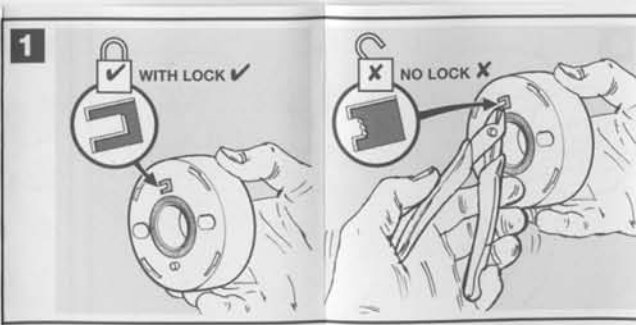

STANDARD DC BEACONS

45-103243

ULTRA LOW PROFILE DC BEACONS

LAMPE A COURANT CONTINU DE PROFIL EXTREME BAS
 ULTRA-NIEDRIGPROFIL-GLEICHSTROM-LAMPEN
 LAMPADA A CORRENTE CONTINUA DI PROFILO BASSISSIMO
 LÁMPARA DE CORRIENTE CONTINUA Y DE PERFIL MUY BAJO