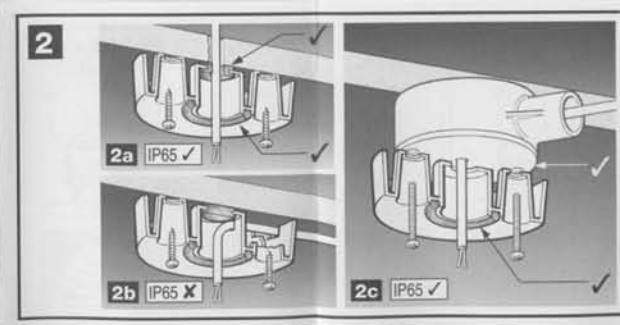

STANDARD DC BEACONS

45-103243

ULTRA LOW PROFILE DC BEACONS

LAMPE A COURANT CONTINU DE PROFIL EXTREME BAS
 ULTRA-NIEDRIGPROFIL-GLEICHSTROM-LAMPEN
 LAMPADA A CORRENTE CONTINUA DI PROFILO BASSISSIMO
 LÁMPARA DE CORRIENTE CONTINUA Y DE PERFIL MUY BAJO