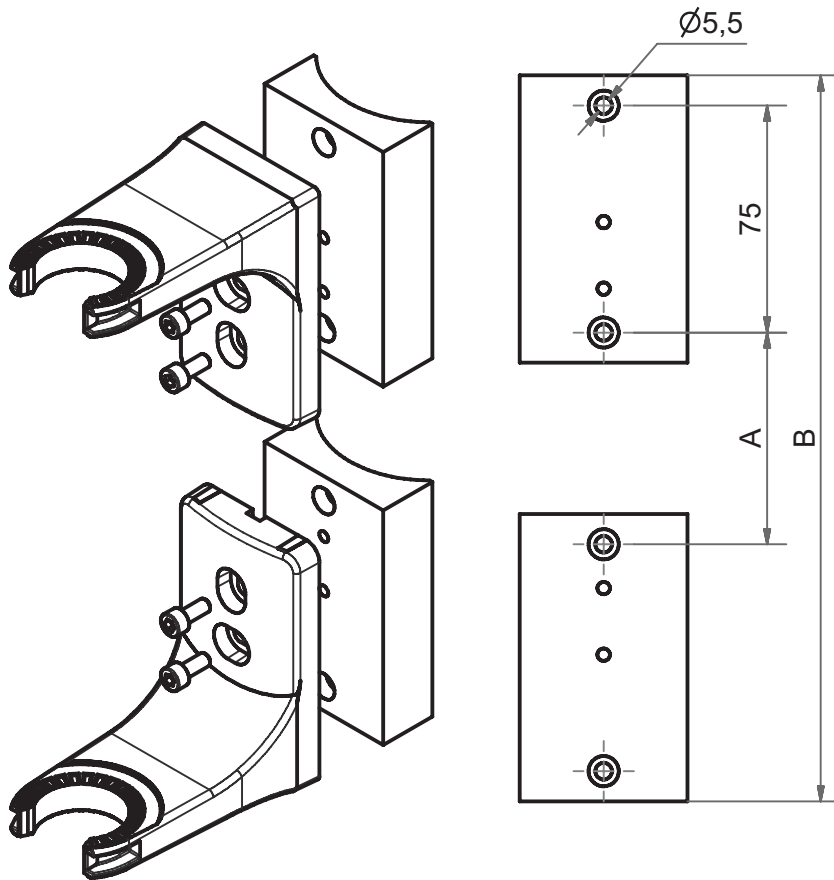

975.890.36

WERMA Signaltechnik GmbH + Co. KG  
D-78604 Rietheim-Weilheim  
Telefon +49 (0)7424 / 9557-0  
Telefax +49 (0)7424 / 9557-44  
info@werma.com  
www.werma.com

310.890.011.1009