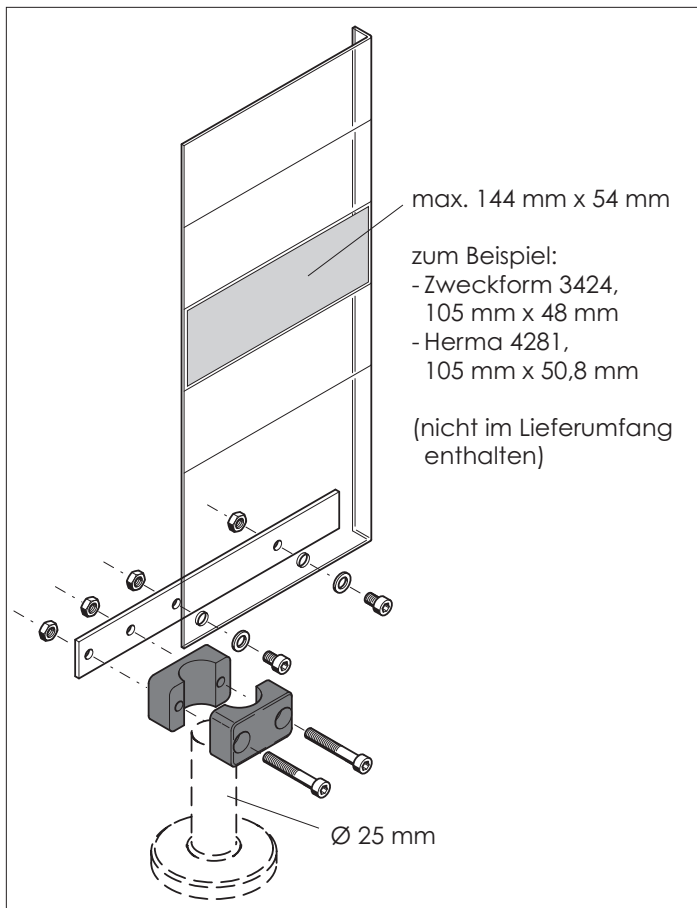

960.000.05

310.960.002.0611

© D

WERMA Signaltechnik GmbH + Co. KG
D-78604 Rietheim-Weilheim
Telefon +49 (0)7424 / 9557-0
Telefax +49 (0)7424 / 9557-44
info@werma.com
www.werma.com

960.000.05

310.960.002.0611