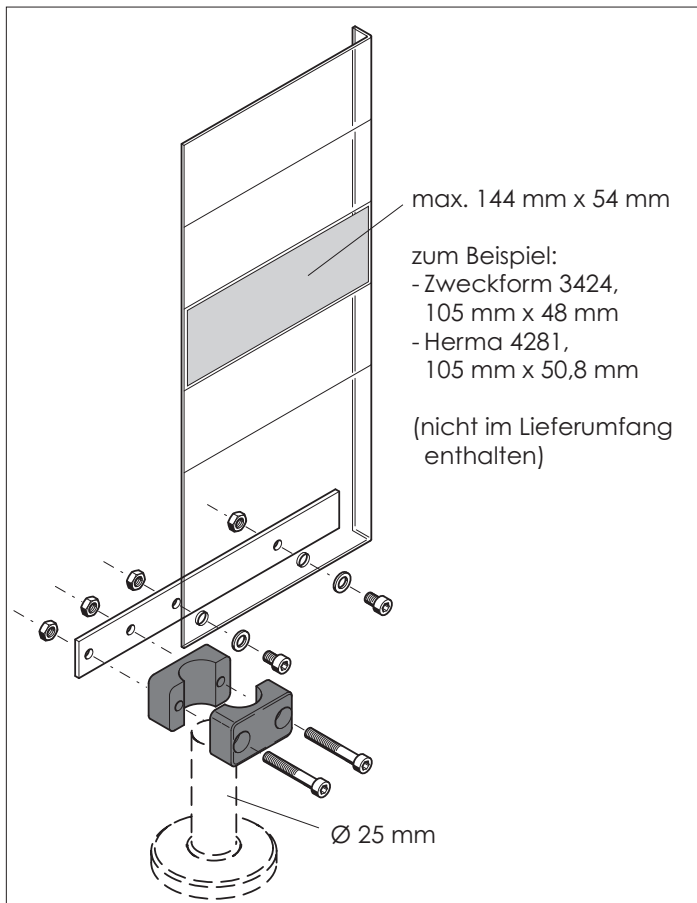

960.000.05

310.960.002.0611

© D

WERMA Signaltechnik GmbH + Co. KG
D-78604 Rietheim-Weilheim
Telefon +49 (0)7424 / 9557-0
Telefax +49 (0)7424 / 9557-44
info@werma.com
www.werma.com

960.000.05

310.960.002.0611