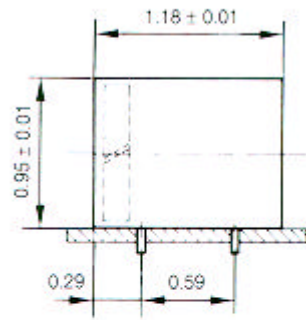

Size: .95x1.18 inch
Voltage: 6/12 V =
Housing: cylindrical
Power: 0.3 W
Speed: 12500/14500 min⁻¹
Air Vol.: 3.15 CFM
Air Pres.: 0.65 - 0.75 mbar
Life: 5000 h
Noise: 37/43 dB (A)
Temp: -20...+65°C
Weight: 16 g
Bearing: sleeve bearings

D241K

D241 K
D249 K inches

D241
D249

D241 L/M
D249 L/M mm

D241
D249

D243 L/M
D246 L/M inches

D243
D246

D244 L/M
D245 L/M mm