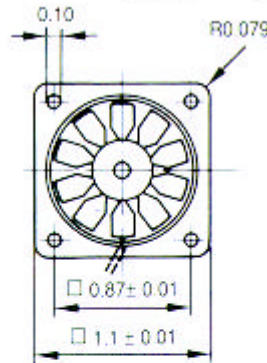

Size: .95x1.18 inch
Voltage: 6/12 V =
Housing: cylindrical
Power: 0.3 W
Speed: 12500/14500 min⁻¹
Air Vol.: 3.15 CFM
Air Pres.: 0.65 - 0.75 mbar
Life: 5000 h
Noise: 37/43 dB (A)
Temp: -20...+65°C
Weight: 16 g
Bearing: sleeve bearings

D241K

D241 K
D249 K inches

D241
D249

D241 L/M
D249 L/M mm

D241
D249

D243 L/M
D246 L/M inches

D243
D246

D244 L/M
D245 L/M mm