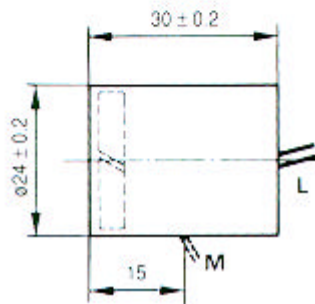

Size: .95x1.18 inch
Voltage: 6/12 V =
Housing: cylindrical
Power: 0.3 W
Speed: 12500/14500 min⁻¹
Air Vol.: 3.15 CFM
Air Pres.: 0.65 - 0.75 mbar
Life: 5000 h
Noise: 37/43 dB (A)
Temp: -20...+65°C
Weight: 16 g
Bearing: sleeve bearings

D241K

D241 K
D249 K inches

D241
D249

D241 L/M
D249 L/M mm

D241
D249

D243 L/M
D246 L/M inches

D243
D246

D244 L/M
D245 L/M mm