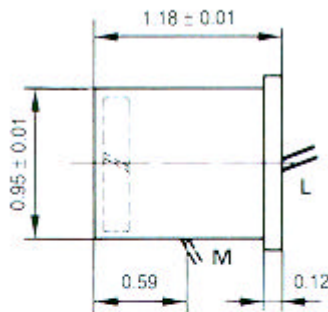

Size: .95x1.18 inch
Voltage: 6/12 V =
Housing: cylindrical
Power: 0.3 W
Speed: 12500/14500 min⁻¹
Air Vol.: 3.15 CFM
Air Pres.: 0.65 - 0.75 mbar
Life: 5000 h
Noise: 37/43 dB (A)
Temp: -20...+65°C
Weight: 16 g
Bearing: sleeve bearings

D241K

D241 K
D249 K inches

D241
D249

D241 L/M
D249 L/M mm

D241
D249

D243 L/M
D246 L/M inches

D243
D246

D244 L/M
D245 L/M mm