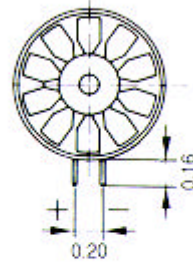

Size: .95x1.18 inch
Voltage: 6/12 V =
Housing: cylindrical
Power: 0.3 W
Speed: 12500/14500 min⁻¹
Air Vol.: 3.15 CFM
Air Pres.: 0.65 - 0.75 mbar
Life: 5000 h
Noise: 37/43 dB (A)
Temp: -20...+65°C
Weight: 16 g
Bearing: sleeve bearings

D241K

D241 K
D249 K inches

D241
D249

D241 L/M
D249 L/M mm

D241
D249

D243 L/M
D246 L/M inches

D243
D246

D244 L/M
D245 L/M mm