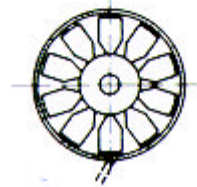

Size: .95x1.18 inch
Voltage: 6/12 V =
Housing: cylindrical
Power: 0.3 W
Speed: 12500/14500 min⁻¹
Air Vol.: 3.15 CFM
Air Pres.: 0.65 - 0.75 mbar
Life: 5000 h
Noise: 37/43 dB (A)
Temp: -20...+65°C
Weight: 16 g
Bearing: sleeve bearings

D241K

D241 K
D249 K inches

D241
D249

D241 L/M
D249 L/M mm

D241
D249

D243 L/M
D246 L/M inches

D243
D246

D244 L/M
D245 L/M mm