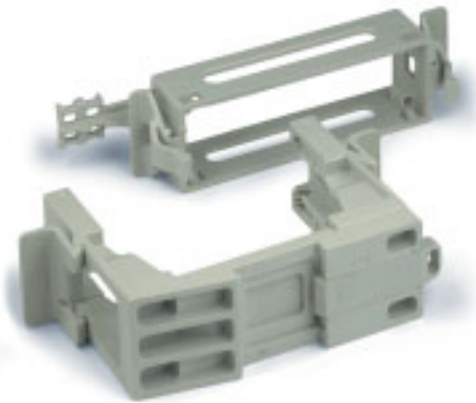

# 4.1 EPIC® QUICK & EASY

Montagesystem / Mounting system / Système de montage

**Einclippen, Aufrasten, fertig!**  
**Clip, snap, ready!**  
**Clipsez, insérez, c'est fini!**

## EPIC® QUICK & EASY-Set - Komplettes Montagesystem: Oberteil und Unterteil

*EPIC® QUICK & EASY-Set - Complete mounting system: top and bottom part*

*EPIC® QUICK & EASY-Set - Système de montage complètement: Partie supérieure et partie inférieure*

| Artikel<br>part<br>article | Art.Nr.<br>part No.<br>N° art. | Baureihe<br>series<br>serie | VPE<br>packing unit<br>conditionnement |
|----------------------------|--------------------------------|-----------------------------|--|
| H-B 6 QUICK & EASY-Set     | 10027000                       | H-B 6                       | 1                                      |
| H-B 10 QUICK & EASY-Set    | 10027100                       | H-B 10                      | 1                                      |
| H-B 16 QUICK & EASY-Set    | 10027200                       | H-B 16                      | 1                                      |
| H-B 24 QUICK & EASY-Set    | 10027300                       | H-B 24                      | 1                                      |