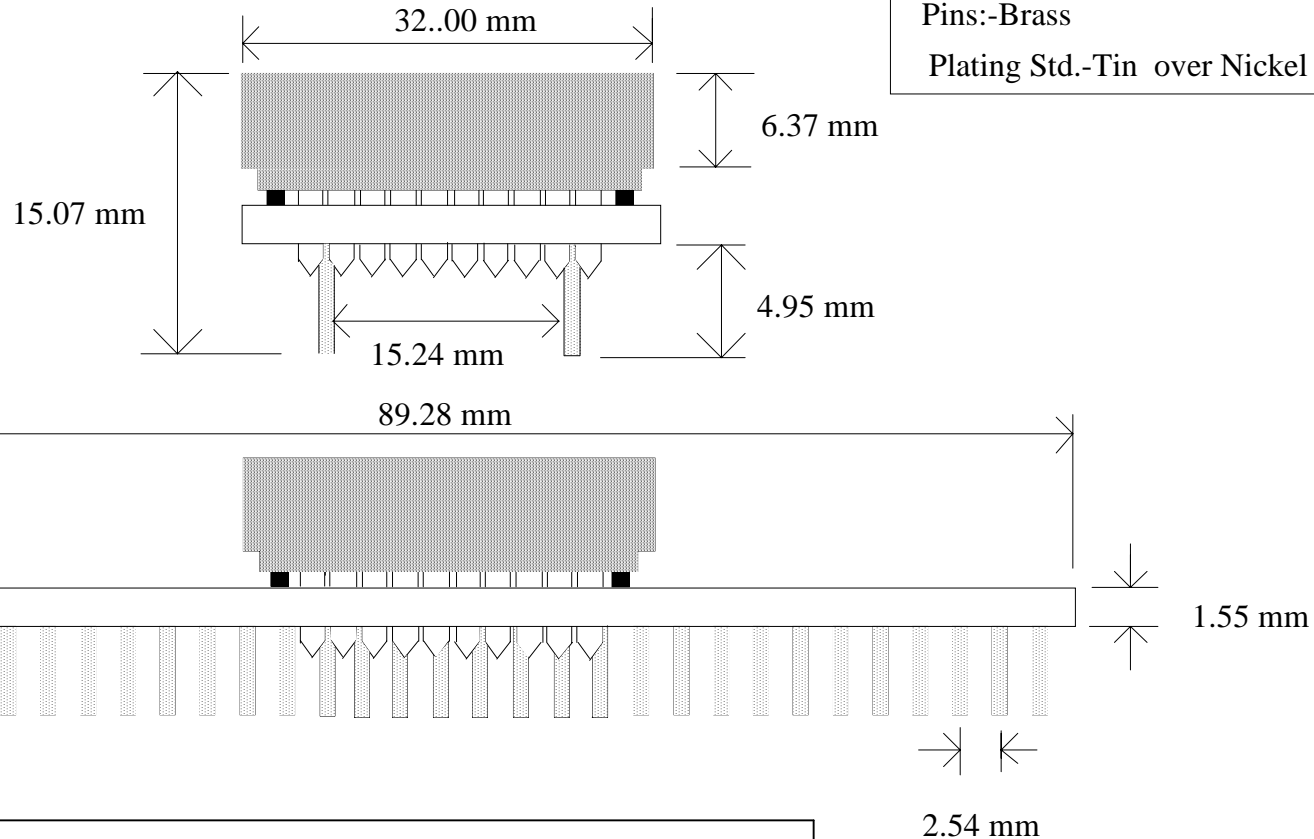

**TITLE :**

RS 229 5597 JEDC PLCC to PGA & DIP 68 PIN WA068127FSAJT

**DIM.**  
AS SHOWN

**TOL.**

0	+/- 1
0.0	+/- 0.1
0.00	+/- 0.01
0.000	+/- 0.001

**DWN. S D**

**DATE.** 4/7/97

**SCALE.**  
NTS