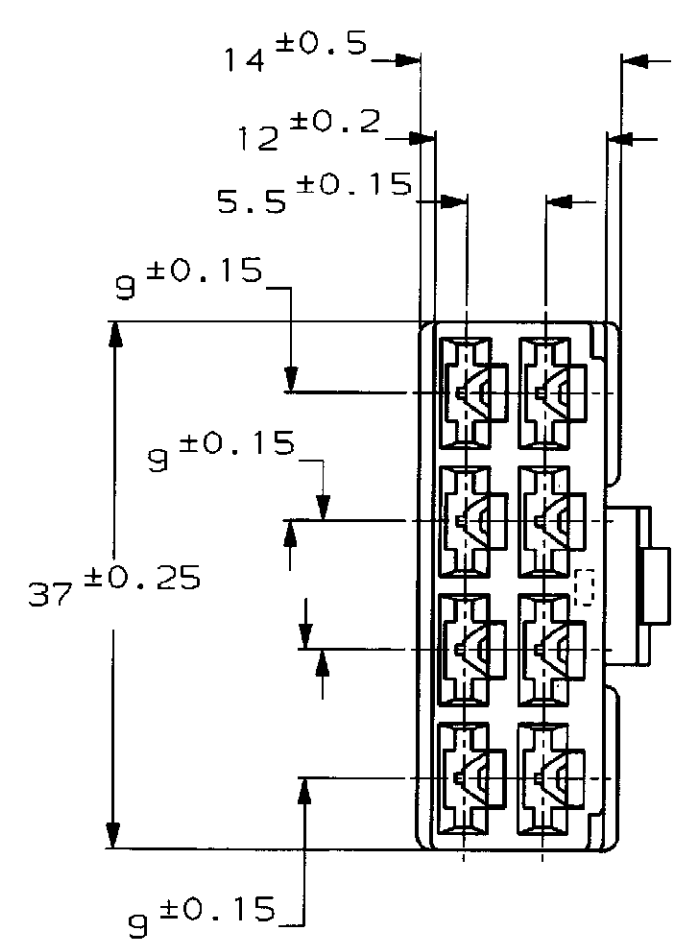

NUMBER C-172136  
METRIC  
三角度 (3rd ANGLE PROJECTION)

注：  
 1 嵌合する相手ハウジングは型番 172135  
 2 使用端子は型番 170342, 170343, 170350

NOTE;  
 1 THE MATING CAP HOUSING P/N 172135  
 2 APPLIED CONTACT : P/N 170342, 170343, 170350

3 OBSOLETE PARTS: OBSOLETE CIS STREAMLINING PER D.RENAUD/D.SINISI

3 OBSOLETE

赤 (RED)	172136-9
橙 (ORANGE)	↑ -8
灰 (GRAY)	-6
青 (BLUE)	-5
緑 (GREEN)	← -4
黒 (BLACK)	↓ -2
自然色 (NATURAL)	172136-1
色 (COLOR)	型番 (P/N)

PRINT DIST  
 単位: mm DIMENSIONS IN MM. DO NOT SCALE PRINT

Copyright ©1979年 AMP (Japan) LTD. ALL RIGHTS RESERVED.		Copyright ©1979 AMP (Japan) LTD. ALL RIGHTS RESERVED.		AMP 日本エー・エム・ピー株式会社 Tokyo, Japan	
名称 (NAME) 250 シリーズ ハウジングランスコネクタ 8極 プラグ ハウジング 250 SERIES HOUSING LANCE CONNECTOR 8Pos PLUG HOUSING		一般公差 (GENERAL TOLERANCE) 10以下: ±0.2 10を超え 30以下: ±0.25 30を超え 100以下: ±0.3 角 度: ±3°		LOC 番号 (No.) B J C-172136	
材料 (MATERIAL) 66 ナイロン (66 NYLON)		仕上 (FINISH) 色: 表参照 COLOR: SEE TABLE		尺度 (SCALE) 2-1	
DR. J. Shindara 1/18 '94		DE. K. Yusa 1/18 '94		REV. D1	
CHK. H		APP. O. Tomita 1/18 '94		SHEET 1 OF 1	