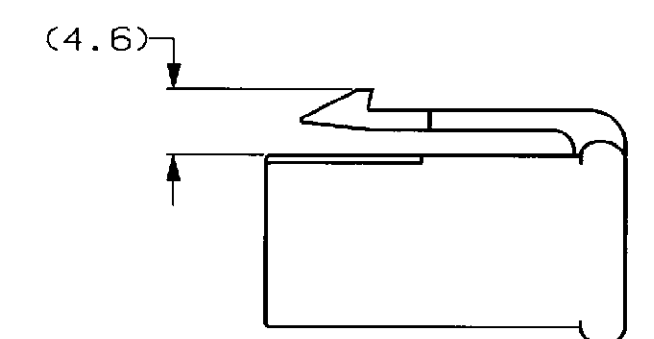

NUMBER C-172136  
METRIC  
三角度 (3rd ANGLE PROJECTION)

注：  
 1 嵌合する相手ハウジングは型番 172135  
 2 使用端子は型番 170342, 170343, 170350

NOTE;  
 1 THE MATING CAP HOUSING P/N 172135  
 2 APPLIED CONTACT : P/N 170342, 170343, 170350

PRINT DIST  
 単位: mm DIMENSIONS IN MM. DO NOT SCALE PRINT

Copyright ©1979年 AMP (Japan) LTD. ALL RIGHTS RESERVED.		Copyright ©1979 AMP (Japan) LTD. ALL RIGHTS RESERVED.		AMP 日本エー・エム・ピー株式会社 Tokyo, Japan	
名称 (NAME) 250 シリーズ ハウジングランスコネクタ 8極 プラグ ハウジング 250 SERIES HOUSING LANCE CONNECTOR 8Pos PLUG HOUSING		一般公差 (GENERAL TOLERANCE) 10以下: ±0.2 10を超え 30以下: ±0.25 30を超え 100以下: ±0.3 角 度: ±3°		LOC 番号 (No.) B J C-172136	
材料 (MATERIAL) 66 ナイロン (66 NYLON)		仕上 (FINISH) 色: 表参照 COLOR: SEE TABLE		尺度 (SCALE) 2-1	
DR. J. Shindara 1/18 '94		DE. K. Yusa 1/18 '94		REV. D1	
CHK. H		APP. O. Tomita 1/18 '94		SHEET 1 OF 1	