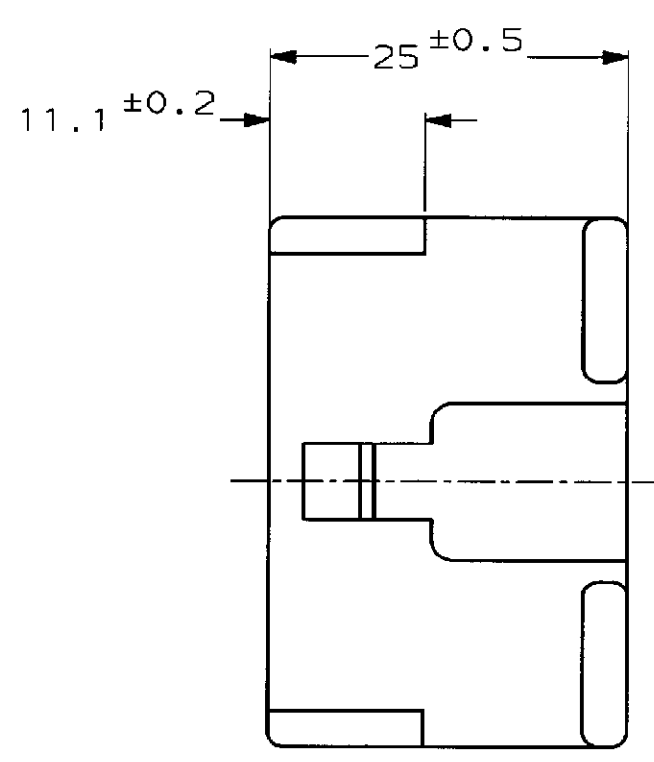

NUMBER C-172136  
METRIC  
三角度 (3rd ANGLE PROJECTION)

注：  
 1 嵌合する相手ハウジングは型番 172135  
 2 使用端子は型番 170342, 170343, 170350

NOTE;  
 1 THE MATING CAP HOUSING P/N 172135  
 2 APPLIED CONTACT : P/N 170342, 170343, 170350

3 OBSOLETE PARTS: OBSOLETE CIS STREAMLINING PER D.RENAUD/D.SINISI

3 OBSOLETE

赤 (RED)	172136-9
橙 (ORANGE)	↑ -8
灰 (GRAY)	-6
青 (BLUE)	-5
緑 (GREEN)	← -4
黒 (BLACK)	↓ -2
自然色 (NATURAL)	172136-1
色 (COLOR)	型番 (P/N)

PRINT DIST  
 単位: mm DIMENSIONS IN MM. DO NOT SCALE PRINT

Copyright ©1979年 AMP (Japan) LTD. ALL RIGHTS RESERVED.		Copyright ©1979 AMP (Japan) LTD. ALL RIGHTS RESERVED.		AMP 日本エー・エム・ピー株式会社 Tokyo, Japan	
名称 (NAME) 250 シリーズ ハウジングランスコネクタ 8極 プラグ ハウジング 250 SERIES HOUSING LANCE CONNECTOR 8Pos PLUG HOUSING		一般公差 (GENERAL TOLERANCE) 10以下: ±0.2 10を超え 30以下: ±0.25 30を超え 100以下: ±0.3 角 度: ±3°		LOC 番号 (No.) B J C-172136	
材料 (MATERIAL) 66 ナイロン (66 NYLON)		仕上 (FINISH) 色: 表参照 COLOR: SEE TABLE		尺度 (SCALE) 2-1	
DR. J. Shindara 1/18 '94		DE. K. Yusa 1/18 '94		REV. D1	
CHK. H		APP. O. Tomita 1/18 '94		SHEET 1 OF 1	