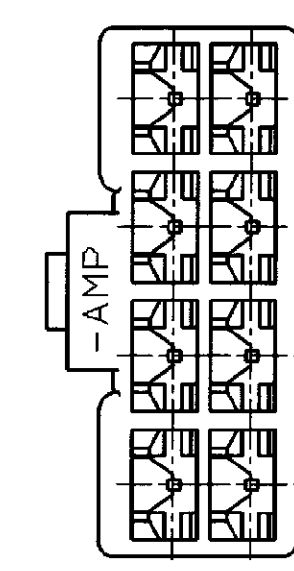

NUMBER C-172136  
METRIC  
三角度 (3rd ANGLE PROJECTION)

注：  
 1 嵌合する相手ハウジングは型番 172135  
 2 使用端子は型番 170342, 170343, 170350

NOTE;  
 1 THE MATING CAP HOUSING P/N 172135  
 2 APPLIED CONTACT : P/N 170342, 170343, 170350

3 OBSOLETE PARTS: OBSOLETE CIS STREAMLINING PER D.RENAUD/D.SINISI

3 OBSOLETE

赤 (RED)	172136-9
橙 (ORANGE)	↑ -8
灰 (GRAY)	-6
青 (BLUE)	-5
緑 (GREEN)	← -4
黒 (BLACK)	↓ -2
自然色 (NATURAL)	172136-1
色 (COLOR)	型番 (P/N)

PRINT DIST  
 単位: mm DIMENSIONS IN MM. DO NOT SCALE PRINT

Copyright ©1979年 AMP (Japan) LTD. ALL RIGHTS RESERVED.		Copyright ©1979 AMP (Japan) LTD. ALL RIGHTS RESERVED.		AMP 日本エー・エム・ピー株式会社 Tokyo, Japan	
名称 (NAME) 250 シリーズ ハウジングランスコネクタ 8極 プラグ ハウジング 250 SERIES HOUSING LANCE CONNECTOR 8Pos PLUG HOUSING		一般公差 (GENERAL TOLERANCE) 10以下: ±0.2 10を超え 30以下: ±0.25 30を超え 100以下: ±0.3 角 度: ±3°		LOC 番号 (No.) B J C-172136	
材料 (MATERIAL) 66 ナイロン (66 NYLON)		仕上 (FINISH) 色: 表参照 COLOR: SEE TABLE		尺度 (SCALE) 2-1	
DR. J. Shindara 1/18 '94		DE. K. Yusa 1/18 '94		REV. D1	
CHK. H		APP. O. Tomita 1/18 '94		SHEET 1 OF 1	