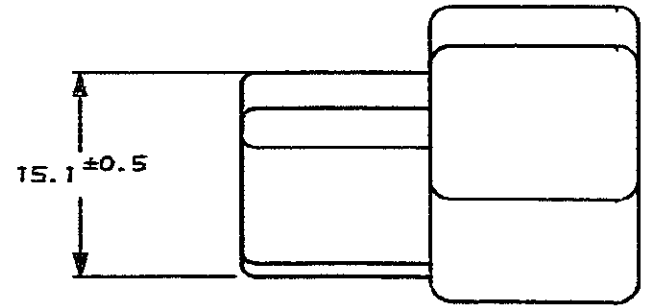

NUMBER  
C-172129

METRIC

ALL DIMENSIONS IN MM. DO NOT SCALE PRINT

PRINT DIST

注.

- 1. 嵌合する相手ハウジングは型番172130
- 2. 使用端子は型番170340, 170341, 170349

NOTE.

- 1. THE MATING PLUG HOUSING, P/N 172130
- 2. APPLIED CONTACT, P/N 170340, 170341, 170349

材料 (MATERIAL) 6/6 ナイロン (6/6 NYLON)		仕上 (FINISH) 色: 表参照 (COLOR: SEE TABLE)		名称 (NAME) "250"シリーズ ハウジング ランス コネクタ 2極 キャップ ハウジング "250" SERIES HOUSING LANCE CONNECTOR 2P CAP HOUSING	
DR. <i>K. Yamada</i> 9/10/93		DE. <i>K. Yamada</i> 9/10/93		一般公差 (GENERAL TOLERANCE) ISHLT: ±0.2 ISHLT: ±0.25 ISHLT: ±0.3 R: ±3°	
C2 REVISED PER ECO-11-005030		RK	HMR	LOC	番号 (NO.)
LTR 変更 (REVISION RECORD)		DR	CHK	尺数 (SCALED)	REV. SHEET
		DATE	DATE	2-1	C2 1 OF 1