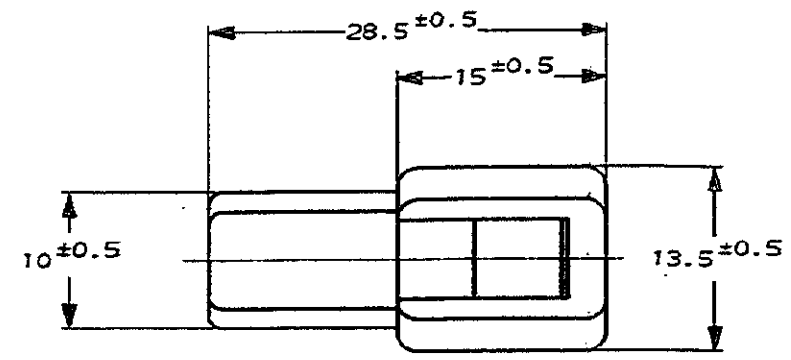

NUMBER  
C-172129

METRIC

ALL DIMENSIONS IN MM. DO NOT SCALE PRINT

PRINT DIST

注.

- 1. 嵌合する相手ハウジングは型番172130
- 2. 使用端子は型番170340, 170341, 170349

NOTE.

- 1. THE MATING PLUG HOUSING, P/N 172130
- 2. APPLIED CONTACT, P/N 170340, 170341, 170349

材料 (MATERIAL) 6/6 ナイロン (6/6 NYLON)		仕上 (FINISH) 色: 表参照 (COLOR: SEE TABLE)		名称 (NAME) "250"シリーズ ハウジング ランス コネクタ 2極 キャップ ハウジング "250" SERIES HOUSING LANCE CONNECTOR 2P CAP HOUSING	
DR. <i>K. Yamada</i> 9/10/93		DE. <i>K. Yamada</i> 9/10/93		一般公差 (GENERAL TOLERANCE) ISHLT: ±0.2 ISHLT: ±0.25 ISHLT: ±0.3 R: ±3°	
C2 REVISED PER ECO-11-005030		RK	HMR	LOC	番号 (NO.)
LTR 変更 (REVISION RECORD)		DR	CHK	尺数 (SCALED)	REV. SHEET
		DATE	DATE	2-1	C2 1 OF 1