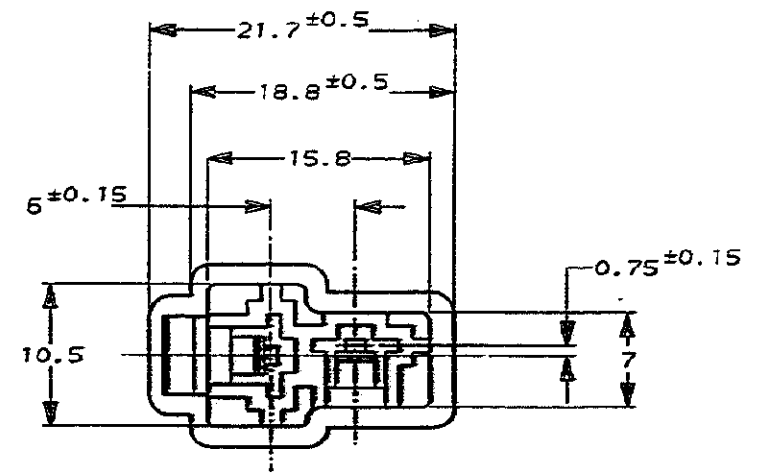

NUMBER  
C-172129

METRIC

ALL DIMENSIONS IN MM. DO NOT SCALE PRINT

PRINT DIST

注.

- 1. 嵌合する相手ハウジングは型番172130
- 2. 使用端子は型番170340, 170341, 170349

NOTE.

- 1. THE MATING PLUG HOUSING, P/N 172130
- 2. APPLIED CONTACT, P/N 170340, 170341, 170349

材料 (MATERIAL) 6/6 ナイロン (6/6 NYLON)		仕上 (FINISH) 色: 表参照 (COLOR: SEE TABLE)		名称 (NAME) "250"シリーズ ハウジング ランス コネクタ 2極 キャップ ハウジング "250" SERIES HOUSING LANCE CONNECTOR 2P CAP HOUSING	
DR. <i>K. Yamada</i> 9/10/93		DE. <i>K. Yamada</i> 9/10/93		一般公差 (GENERAL TOLERANCE) ISHLT: ±0.2 ISHLT: ±0.25 ISHLT: ±0.3 R: ±3°	
C2 REVISED PER ECO-11-005030		RK	HMR	LOC	番号 (NO.)
LTR 変更 (REVISION RECORD)		DR	CHK	尺数 (SCALED)	REV. SHEET
		DATE	DATE	2-1	C2 1 OF 1