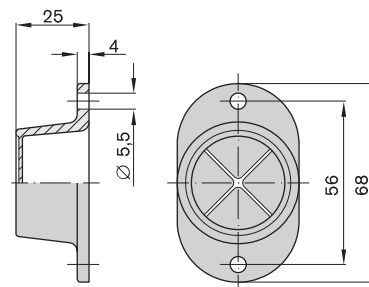

Coloris: noir, matière plastique  
Pour la fixation au profilé d'aluminium, deux écrous à tête rectangulaire M5 sont nécessaires pour le type A.

►►►► Portastraccio per appendere strofinacci a portata di mano.

Colore: plastica nera.  
Per il fissaggio su profilati in alluminio si raccomandano dadi con testa a martello M5.

►►►►► El portatrapos permite depositar trapos de limpieza permitiendo cogerlos con facilidad.

Color: Plástico, negro  
Para la fijación al perfil de aluminio se requieren, para el tipo A dos tuercas cabeza de martillo M5.

MA02\_025

**A**

- Hammermutter M5
- M5 T-nut
- Écrou à tête rectangulaire M5
- Dado con testa a martello M5
- Tuerca cabeza de martillo M5