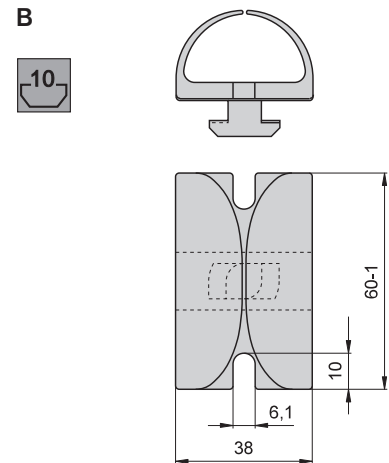

B

- Lappenhalter
- Cloth holder
- Porte-chiffons
- Portastraccio
- Portatrapos

LE 1

A 1 845 719 000

B 3 842 516 977

0
1
2
3
4
5
6
7
8
9
10
11