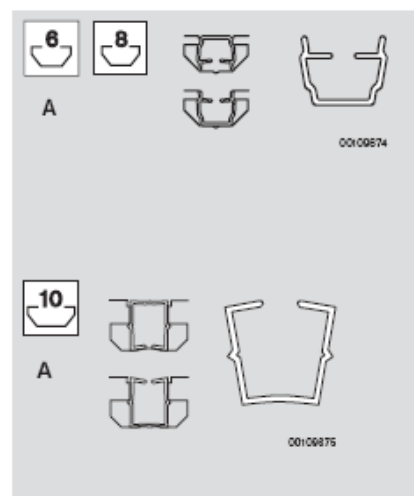

## Mounting rim profile

### Profilé d'encadrement

■ Einfassprofil / Abdeckprofil für spielfreie Aufnahme von Platten in der Nut.

Material:

- A: PP, schwarz
- B: PE, schwarz

■ Mounting rim profile / cover profile for attaching panels securely in a groove.

Material:

- A: black PP
- B: black PE

■ Profilé d'encadrement / de recouvrement pour la réception sans jeu de plaques dans la rainure.

Matériau :

- A : PP noir
- B : PE noir

00128140

00109873

00125661

00109874

00109875

00125662

Einfassprofil  
Mounting rim profile  
Profilé d'encadrement

	s	L2	Nr./No./N°
	1-4	L1+7,7	3 842 518 343
	2-6	L1+14,4	3 842 518 347
	2-6	L1+21,4	3 842 518 351

\*45x45L, 45x90L

L = 2000 mm