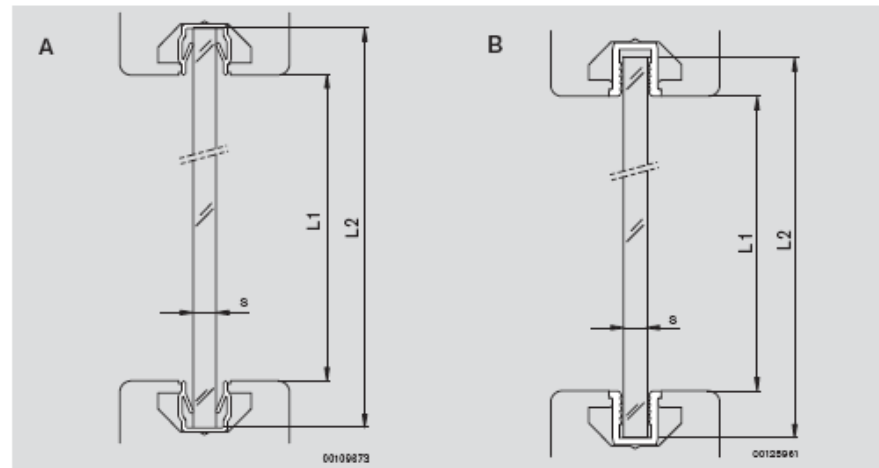

## Mounting rim profile

### Profilé d'encadrement

■ Einfassprofil / Abdeckprofil für spielfreie Aufnahme von Platten in der Nut.

Material:

- A: PP, schwarz
- B: PE, schwarz

■ Mounting rim profile / cover profile for attaching panels securely in a groove.

Material:

- A: black PP
- B: black PE

■ Profilé d'encadrement / de recouvrement pour la réception sans jeu de plaques dans la rainure.

Matériau :

- A : PP noir
- B : PE noir

00128140

00109873

00125661

00109874

00109875

00125662

Einfassprofil  
Mounting rim profile  
Profilé d'encadrement

	s	L2	Nr./No./N°
	1-4	L1+7,7	3 842 518 343
	2-6	L1+14,4	3 842 518 347
	2-6	L1+21,4	3 842 518 351

\*45x45L, 45x90L

L = 2000 mm