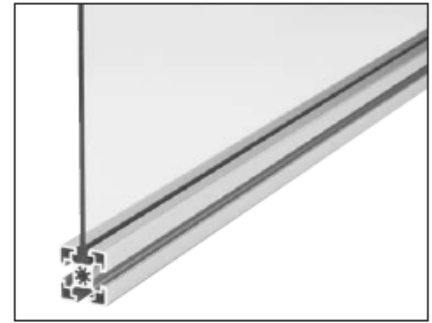

## Mounting rim profile

### Profilé d'encadrement

■ Einfassprofil / Abdeckprofil für spielfreie Aufnahme von Platten in der Nut.

Material:

- A: PP, schwarz
- B: PE, schwarz

■ Mounting rim profile / cover profile for attaching panels securely in a groove.

Material:

- A: black PP
- B: black PE

■ Profilé d'encadrement / de recouvrement pour la réception sans jeu de plaques dans la rainure.

Matériau :

- A : PP noir
- B : PE noir

00128140

00109873

00125661