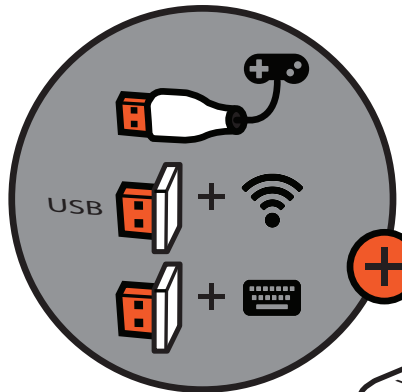

WD PiDrive Enclosure Square (4" x 4")

- Raspberry Pi, WD PiDrive, WD PiDrive cable, USB cable and power adapter not included.
- Raspberry Pi, WD PiDrive, câble WD PiDrive, câble USB et adaptateur secteur non inclus.
- Raspberry Pi, WD PiDrive, cable para WD PiDrive, cable USB y adaptador de corriente no están incluidos.
- Raspberry Pi, WD PiDrive, cavo WD PiDrive, cavo USB e alimentatore non inclusi.
- Raspberry Pi, WD PiDrive, WD PiDrive-kabel, USB-kabel en stroomadapter niet inbegrepen.
- Raspberry Pi, WD PiDrive, WD PiDrive-Kabel, USB-Kabel und Netzteil gehören nicht zum Lieferumfang.