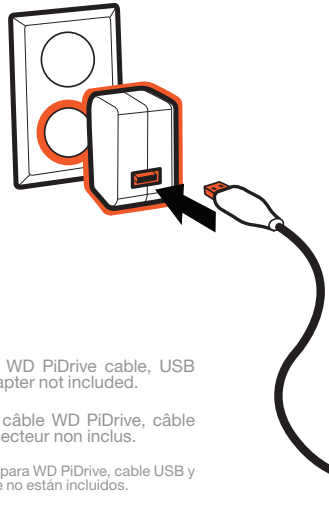

WD PiDrive Enclosure Square (4" x 4")

- Raspberry Pi, WD PiDrive, WD PiDrive cable, USB cable and power adapter not included.
- Raspberry Pi, WD PiDrive, câble WD PiDrive, câble USB et adaptateur secteur non inclus.
- Raspberry Pi, WD PiDrive, cable para WD PiDrive, cable USB y adaptador de corriente no están incluidos.
- Raspberry Pi, WD PiDrive, cavo WD PiDrive, cavo USB e alimentatore non inclusi.
- Raspberry Pi, WD PiDrive, WD PiDrive-kabel, USB-kabel en stroomadapter niet inbegrepen.
- Raspberry Pi, WD PiDrive, WD PiDrive-Kabel, USB-Kabel und Netzteil gehören nicht zum Lieferumfang.