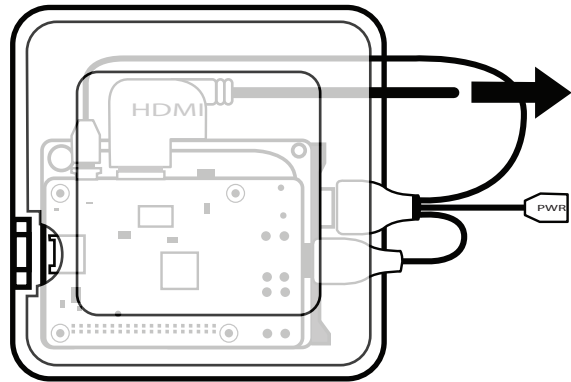

WD PiDrive Enclosure Square (4" x 4")

- Raspberry Pi, WD PiDrive, WD PiDrive cable, USB cable and power adapter not included.
- Raspberry Pi, WD PiDrive, câble WD PiDrive, câble USB et adaptateur secteur non inclus.
- Raspberry Pi, WD PiDrive, cable para WD PiDrive, cable USB y adaptador de corriente no están incluidos.
- Raspberry Pi, WD PiDrive, cavo WD PiDrive, cavo USB e alimentatore non inclusi.
- Raspberry Pi, WD PiDrive, WD PiDrive-kabel, USB-kabel en stroomadapter niet inbegrepen.
- Raspberry Pi, WD PiDrive, WD PiDrive-Kabel, USB-Kabel und Netzteil gehören nicht zum Lieferumfang.