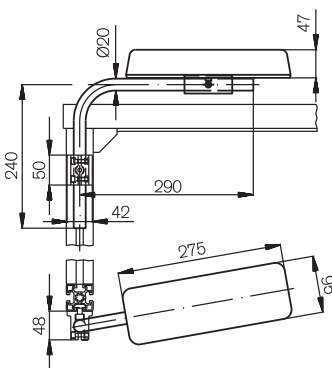

MA02_021

MA02_017

LE 1

3 842 191 186

3 842 516 704 ⚠

►►►► L'appoggio regolabile arreca sollievo alle braccia.

Con set di elementi di fissaggio per banco FMS in esecuzione a scatola. Cuscinetto: schiuma morbida poliuretanică nera.

►►►► El apoyo ajustable permite descargar el brazo.

Con juego de fijación para mesa FMS sistema mecánico. Cojín: espuma blanda de poliuretano, negro.

MA02_018

LE 1

3 842 191 178