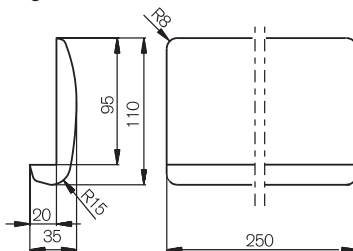

Armauflage Armrest Appui-bras Bracciolo Apoyabrazos

► Weiche Auflageflächen schützen Handgelenke und Arme

Material: Polyurethan-Weichschaum, schwarz

►► Soft support pads protect wrists and arms

Material: Soft polyurethane foam, black

►►► Les appui-bras souples protègent les poignets et les bras

Matériau: mousse souple en polyuréthane, noir

► Die einstellbare Auflage bietet Entlastung der Arme.

Mit Befestigungssatz nur für FMS-Tisch in Kastenbauweise geeignet. Kissen: Polyurethan-Weichschaum schwarz

►► The adjustable support provides relief for the arms.

With mounting kit for FMS box-type table. Pad: soft polyurethane foam, black

►►► Le support réglable sert à soulager les bras.

Avec jeu de fixation pour table FMS, modèle coffre. Coussinet: mousse souple en polyuréthane, noir

►►►► Le morbide superfici di appoggio proteggono polsi e braccia

Materiale: schiuma morbida poliuretanică nera

►►►► Superficies de apoyo blandas protegen la muñeca y el brazo

Material: Espuma blanda de poliuretano, negro

MA02_021

LE 1

3 842 191 186

3 842 516 704 ⚠

►►►► L'appoggio regolabile arreca sollievo alle braccia.

Con set di elementi di fissaggio per banco FMS in esecuzione a scatola. Cuscinetto: schiuma morbida poliuretanică nera.

►►►► El apoyo ajustable permite descargar el brazo.

Con juego de fijación para mesa FMS sistema mecánico. Cojín: espuma blanda de poliuretano, negro.

LE 1

3 842 191 178