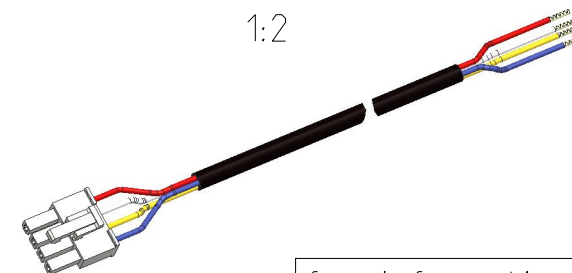

Dimensional Drawing

Typ: 15572-4-1029

Ansicht A
view A

- rot = 1
red
- weiß = 2
white
- gelb = 3
yellow
- blau = 4
blue

Steckbuchse RBB8230120
Material CuZn Oberfläche Sn
socket RBB8230120
material CuZn surface Sn