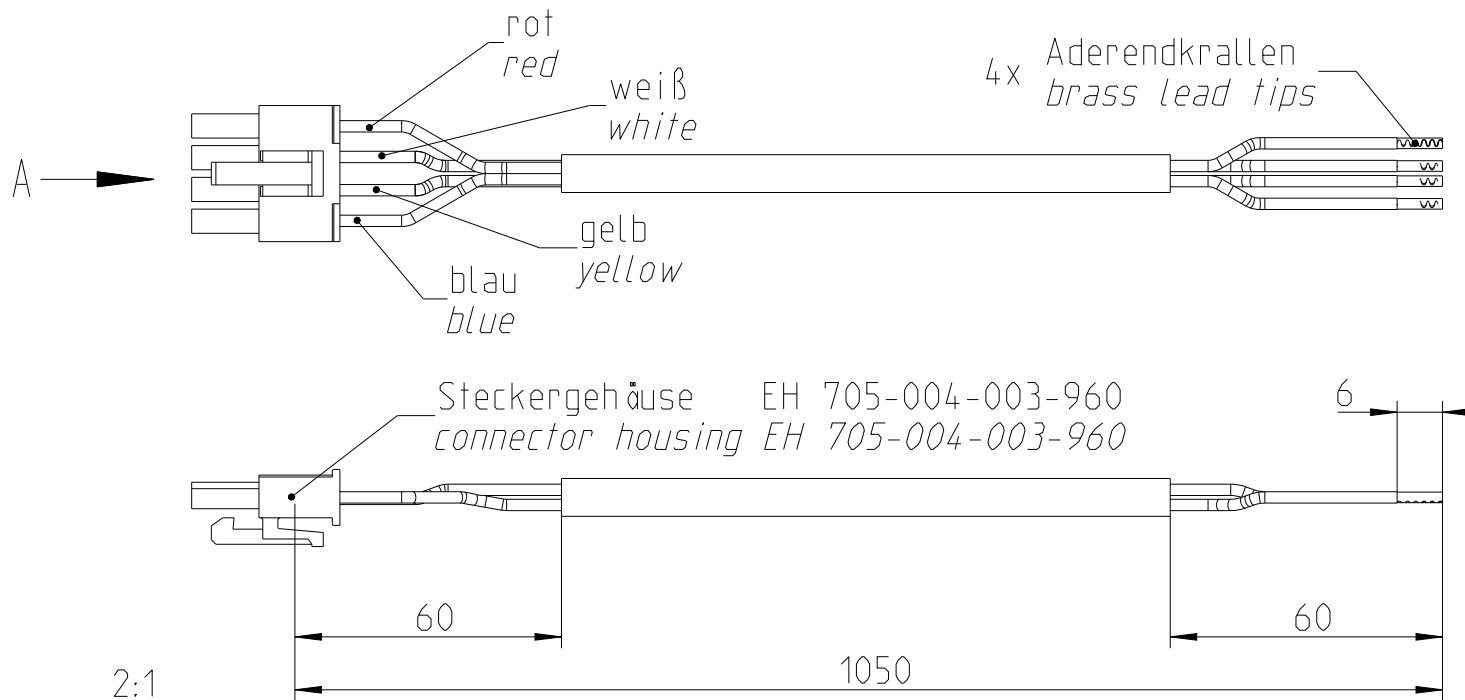

Dimensional Drawing

Typ: 15572-4-1029

Ansicht A
view A

- rot = 1
red
- weiß = 2
white
- gelb = 3
yellow
- blau = 4
blue

Steckbuchse RBB8230120
Material CuZn Oberfläche Sn
socket RBB8230120
material CuZn surface Sn